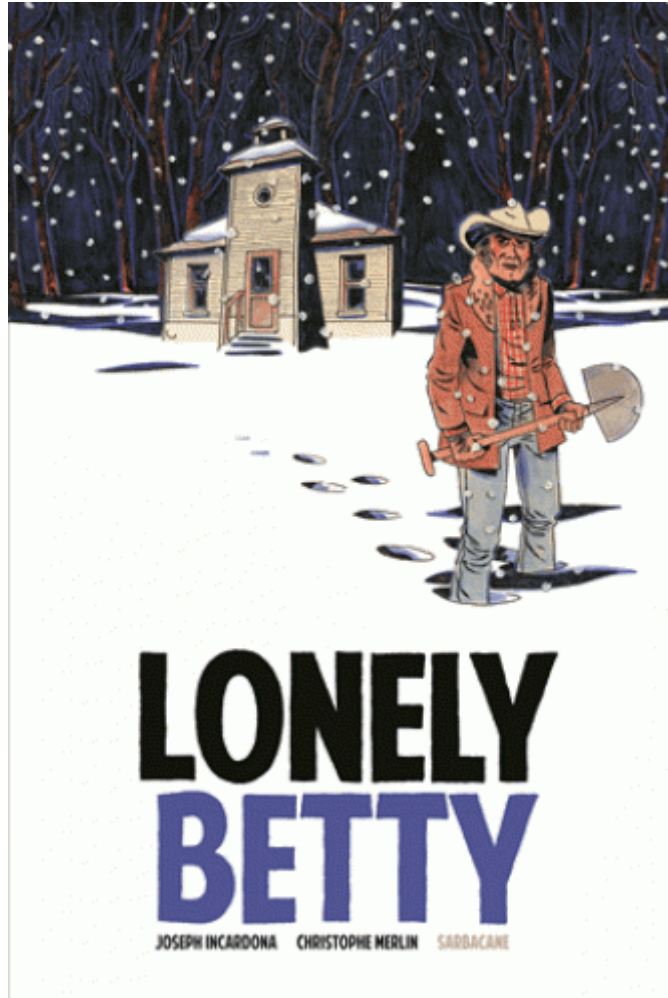

## LONELY BETTY

### Descriptif de la collection

SARBACANE - Lycée

Scénario : Joseph Incardona

Dessin : Christophe Merlin

Format : 317X 214

62 pages

C'était aussi ça la vie, frôler le malheur et continuer tout droit sans se retourner.