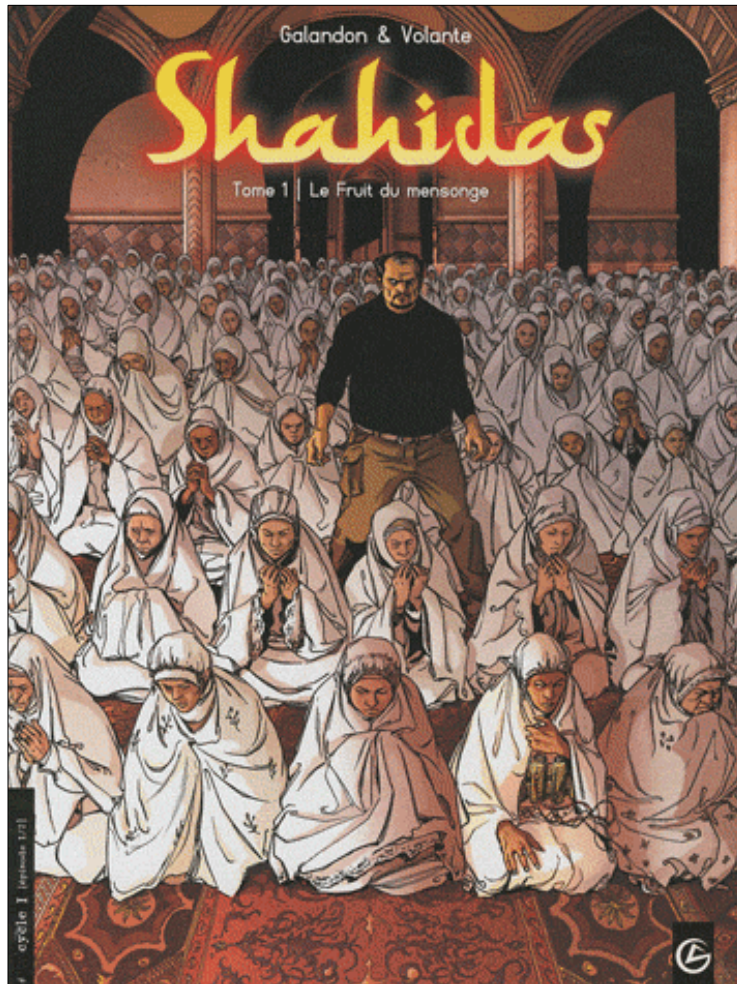

SHAHIDAS

Descriptif de la collection

Bamboo - Collège Lycée

Scénario : Laurent Galandon

Dessin : Frédéric Volante

Format : 235 x 315

48 pages

Sont-elles soumises ? Désespérées ? Fanatiques ?

Les Shahidas sont ces femmes qui choisissent l'attentat suicide au mépris de toute rationalité. En enquêtant sur un meurtre passionnel, a priori banal, le commissaire Saraj remonte une filière de recrutement de ces nouvelles kamikazes. Le voici de nouveau confronté à la violence qui a déjà touché nombre de ses proches. Lui qui est si fier de sa nationalité égyptienne est né Palestinien... Un récit au cœur de la névrose du Moyen Orient.